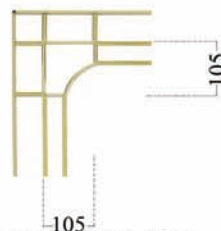

**DECORI PER GRIGLIE "INSPIRATIONS"**  
*DECORS FOR GRILLS "INSPIRATION"*

**FBS VENICE**

**FBS MODENA**

**FBS MILANO**

**FBS BERGAMO**

**FBS TUSCANY**

**FBS VICENZA**

DISPONIBILI NEI COLORI  
**D6 - ORO BRASS**  
**D - CROMO**