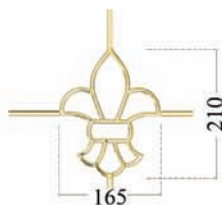

**DECORI PER GRIGLIE "INSPIRATIONS"**  
*DECORS FOR GRILLS "INSPIRATION"*

**FBS VENICE**

**FBS MODENA**

**FBS MILANO**

**FBS BERGAMO**

**FBS TUSCANY**

**FBS VICENZA**

DISPONIBILI NEI COLORI  
**D6 - ORO BRASS**  
**D - CROMO**