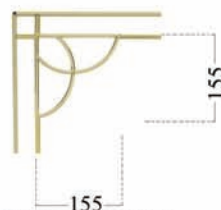

**DECORI PER GRIGLIE "INSPIRATIONS"**  
*DECORS FOR GRILLS "INSPIRATION"*

**FBS VENICE**

**FBS MODENA**

**FBS MILANO**

**FBS BERGAMO**

**FBS TUSCANY**

**FBS VICENZA**

DISPONIBILI NEI COLORI  
**D6 - ORO BRASS**  
**D - CROMO**